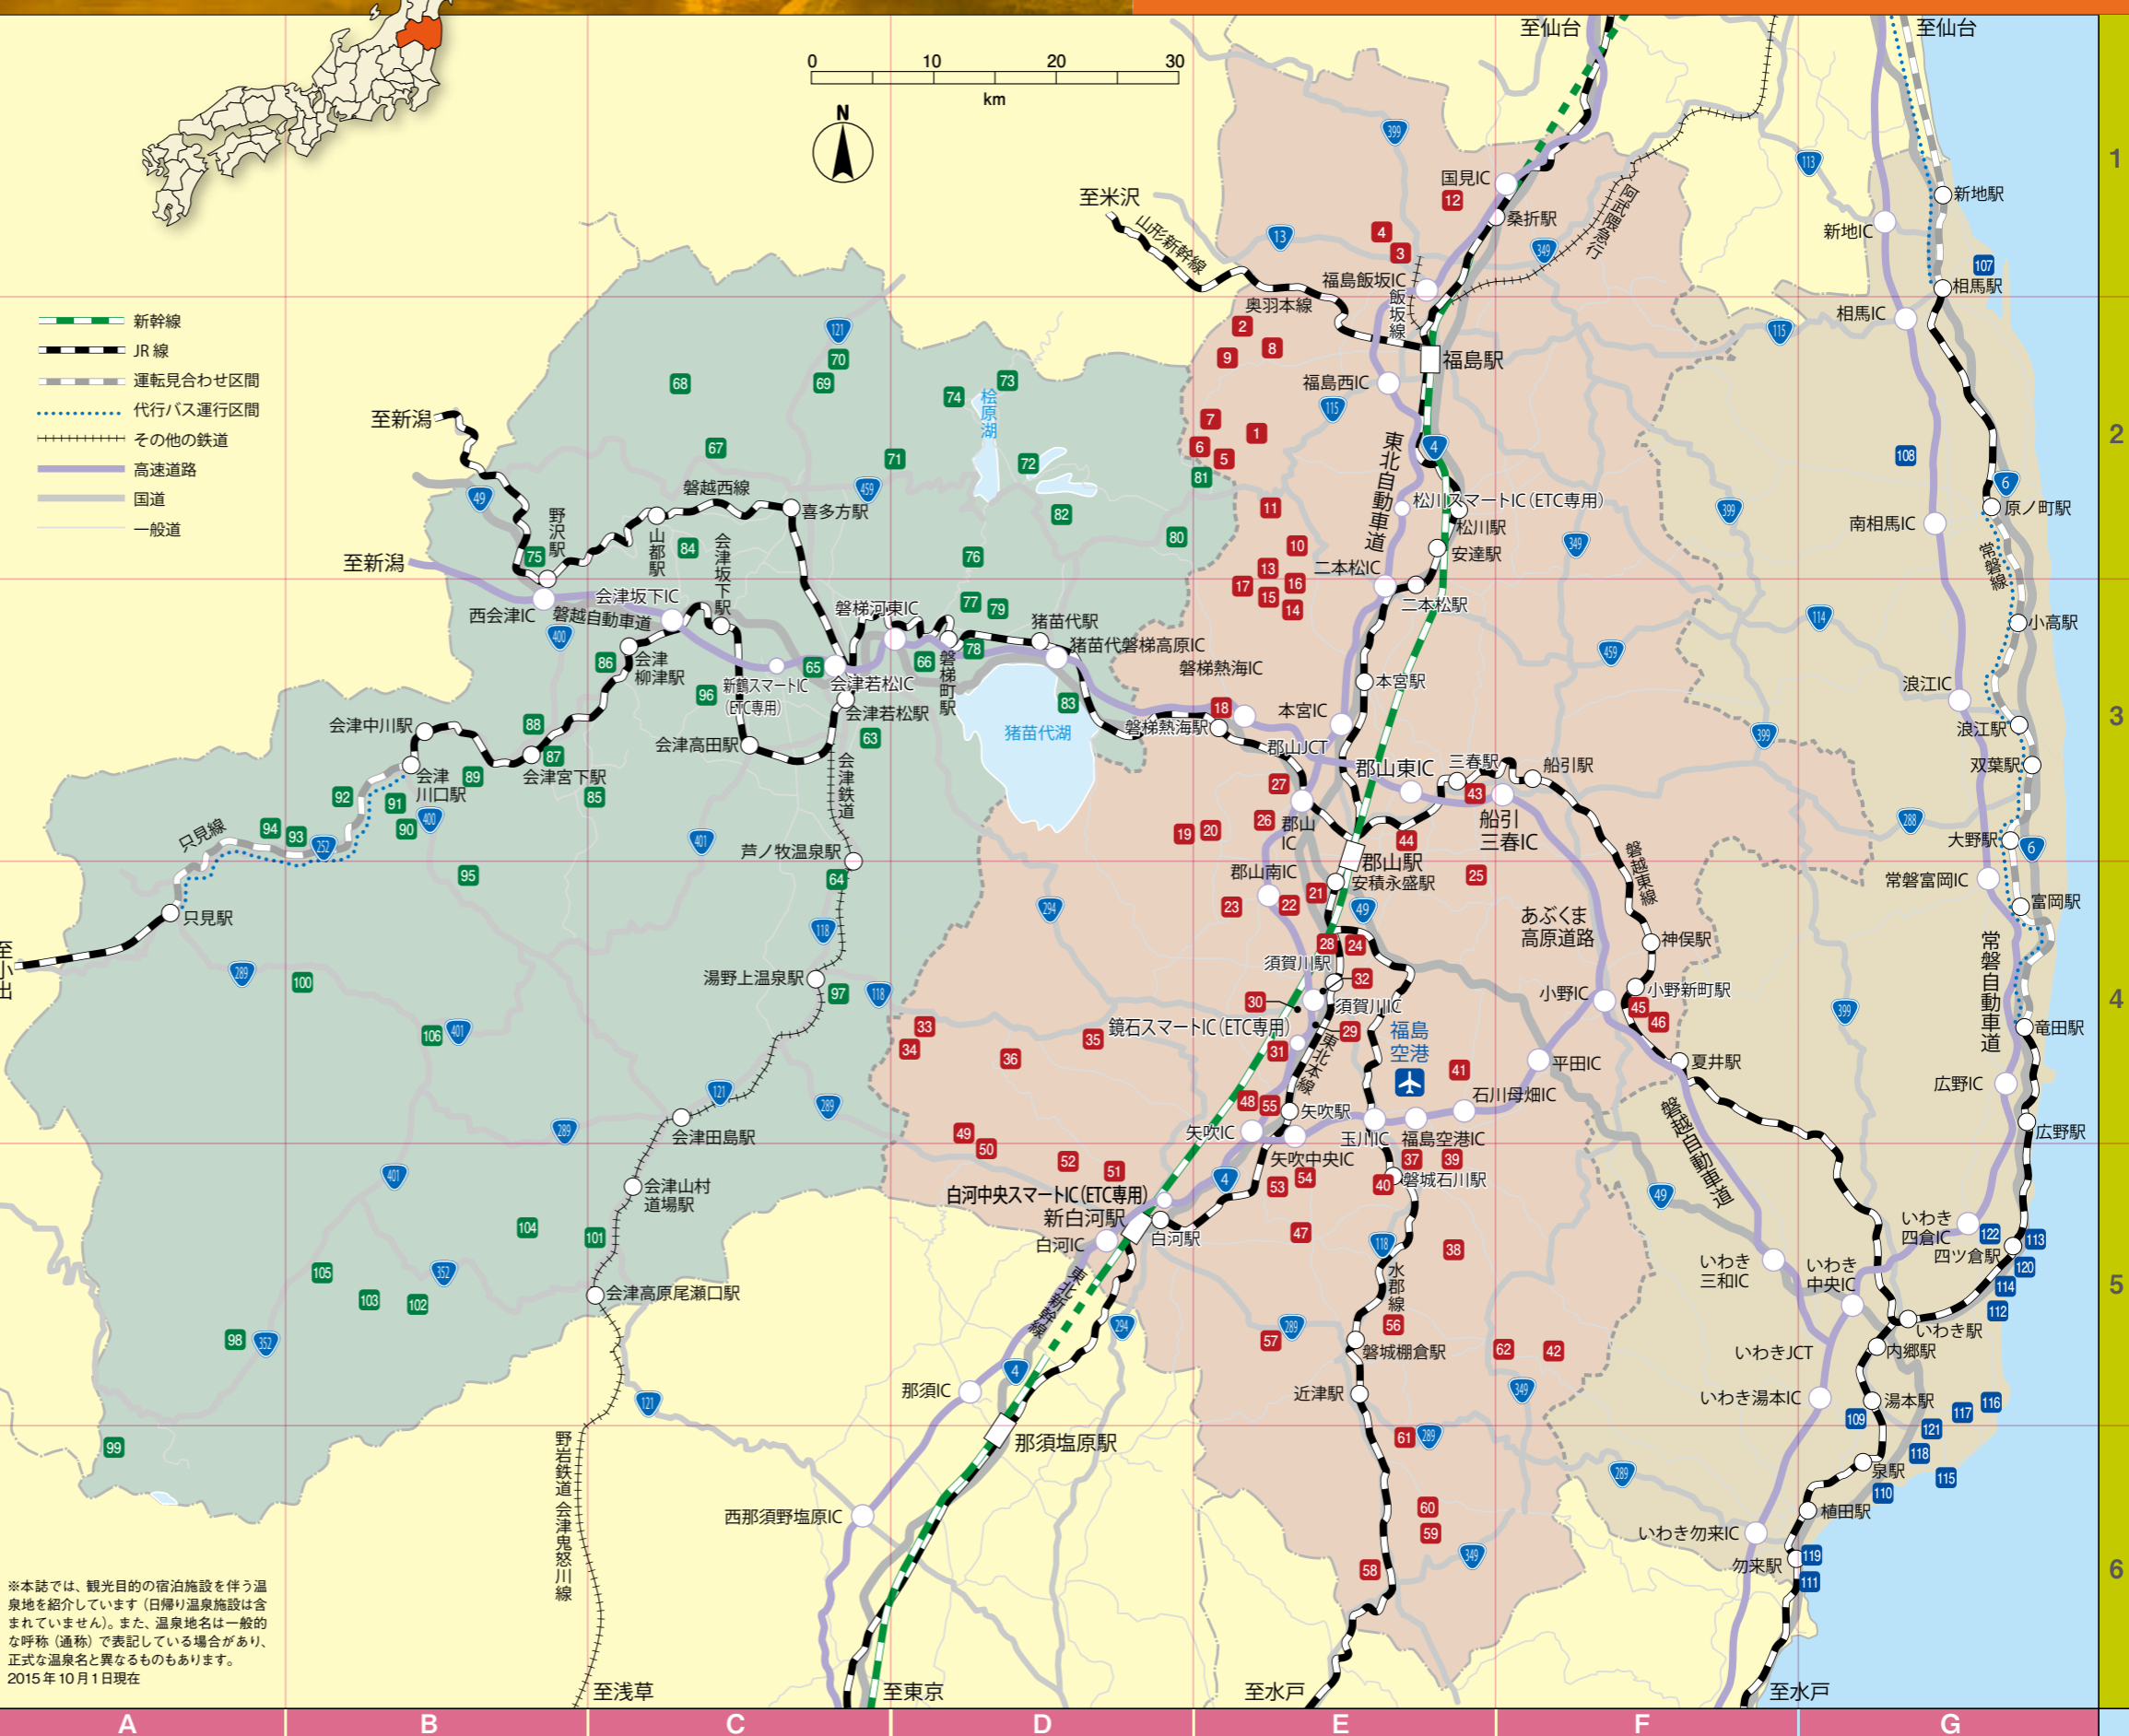

福島県温泉MAP

福島県には、千年を超える歴史を持つ名湯や大自然に抱かれた秘湯、情緒あふれる温泉郷など個性豊かな温泉が数多くあります。お気に入りの温泉でじっくり湯治するもよし、いろいろな効能の湯をめぐるもよし、“温泉王国・ふくしま”を心ゆくまでお楽しみください。

※本誌では、観光目的の宿泊施設を伴う温泉地を紹介しています(日帰り温泉施設は含まれていません)。また、温泉地名は一般的な呼称(通称)で表記している場合があります。正式な温泉名と異なるものもあります。
2015年10月1日現在